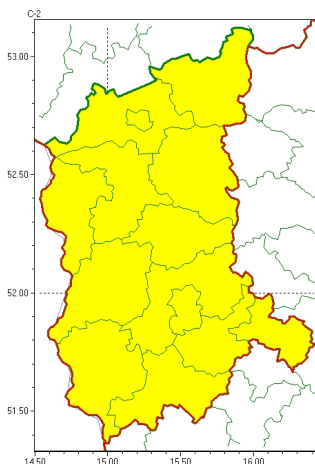

Zasięg ostrzeżeń w województwie

Silny wiatr
2023-02-01 12:23

WOJEWÓDZTWO LUBUSKIE
OSTRZEŻENIA METEOROLOGICZNE ZBIORCZO NR 15
WYKAZ OBSZARÓW ZUSIĘGU CYCHOSTRZEŻENIA
o godz. 12:23 dnia 01.02.2023

Zjawisko/Stopień zagrożenia	Silny wiatr/1
Obszar (w nawiasie numer ostrzeżenia dla powiatu)	powiaty: gorzowski(7), Gorzów Wielkopolski(7), krośnieński(10), międzyrzecki(7), nowosolski(9), ślubicki(8), strzelecko-drezdenecki(7), sulciński(8), wiebodziński(9), wschowski(8), Zielona Góra(10), zielonogórski(10), żagański(9), arski(9)
Ważność	od godz. 23:00 dnia 01.02.2023 do godz. 08:00 dnia 02.02.2023
Prawdopodobieństwo	85%
Przebieg	Prognozuje się wystąpienie silnego wiatru o średniej prędkości do 45 km/h, w porywach do 80 km/h, z zachodu i północnego zachodu.
SMS	IMGW-PIB OSTRZEŻENIA: WIATR/1 lubuskie (wszystkie powiaty) od 23:00/01.02 do 08:00/02.02.2023 prędkość do 45 km/h, porywy do 80 km/h, W i NW. Dotyczy powiatów: wszystkie powiaty.
RSO	Woj. lubuskie (wszystkie powiaty), IMGW-PIB wydał ostrzeżenie pierwszego stopnia o silnym wietrze
Uwagi	Brak.