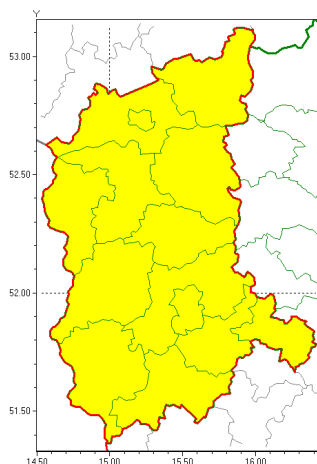

Zasięg ostrzeżeń w województwie

Burze z gradem  
2020-07-15 09:15

**WOJEWÓDZTWO LUBUSKIE**  
**OSTRZEŻENIA METEOROLOGICZNE ZBIORCZO NR 48**  
**WYKAZ OBYWÓW ZUCIANYCH OSTRZEŻENIAMI**  
**o godz. 09:15 dnia 15.07.2020**

Zjawisko/Stopień zagrożenia	Burze z gradem/1
Obszar (w nawiasie numer ostrzeżenia dla powiatu)	powiaty: gorzowski(29), Gorzów Wielkopolski(29), krośnieński(29), międzyrzecki(30), nowosolski(31), ślubicki(30), strzelecko-drezdenecki(31), sulciński(29), wiebodziński(30), wschowski(31), Zielona Góra(31), zielonogórski(31), żagański(30), żarski(29)
Ważność	od godz. 13:00 dnia 15.07.2020 do godz. 23:00 dnia 15.07.2020
Prawdopodobieństwo	85%
Przebieg	Prognozuje się wystąpienie burz z opadami deszczu miejscami od 20 mm do 30 mm oraz porywami wiatru do 80 km/h. Lokalnie grad.
SMS	IMGW-PIB OSTRZEŻENIA: BURZE Z GRADEM/1 lubuskie (wszystkie powiaty) od 13:00/15.07 do 23:00/15.07.2020 deszcz 30 mm, porywy 80 km/h, lokalnie grad. Dotyczy powiatów: wszystkie powiaty.
RSO	Woj. lubuskie (wszystkie powiaty), IMGW-PIB wydał ostrzeżenie pierwszego stopnia o burzach z gradem
Uwagi	Brak.
Dyrektor synoptyk IMGW-PIB	Piotr Szewczak