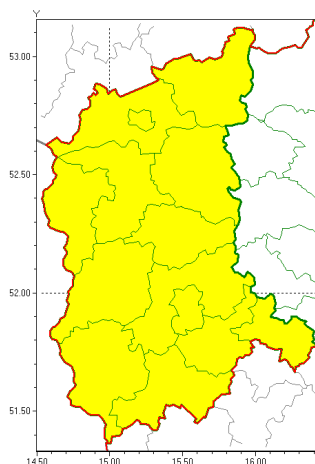

Zasięg ostrzeżeń w województwie

Burze z gradem
2020-06-26 09:05

WOJEWÓDZTWO LUBUSKIE
OSTRZEŻENIA METEOROLOGICZNE ZBIORCZO NR 40
WYKAZ OBYWÓW ZUCIANYCH OSTRZEŻENIAMI
o godz. 09:05 dnia 26.06.2020

Zjawisko/Stopień zagrożenia	Burze z gradem/1
Obszar (w nawiasie numer ostrzeżenia dla powiatu)	powiaty: gorzowski(25), Gorzów Wielkopolski(25), krośnieński(25), międzyrzecki(26), nowosolski(27), ślubicki(26), strzelecko-drezdenecki(27), sulciński(25), wiebodziński(26), wschowski(27), Zielona Góra(27), zielonogórski(27), żagański(26), arski(25)
Ważność	od godz. 14:00 dnia 26.06.2020 do godz. 22:00 dnia 26.06.2020
Prawdopodobieństwo	80%
Przebieg	Prognozuje się wystąpienie burz z opadami deszczu miejscami od 20 mm do 30 mm, lokalnie do 40 mm oraz porywami wiatru do 90 km/h. Miejscami grad.
SMS	IMGW-PIB OSTRZEŻENIA: BURZE Z GRADEM/1 lubuskie (wszystkie powiaty) od 14:00/26.06 do 22:00/26.06.2020 deszcz 40 mm, porywy 90 km/h. Dotyczy powiatów: wszystkie powiaty.
RSO	Woj. lubuskie (wszystkie powiaty), IMGW-PIB wydał ostrzeżenie pierwszego stopnia o burzach z gradem
Uwagi	Brak.
Dyrektor synoptyk IMGW-PIB	Leszek Szaradowski