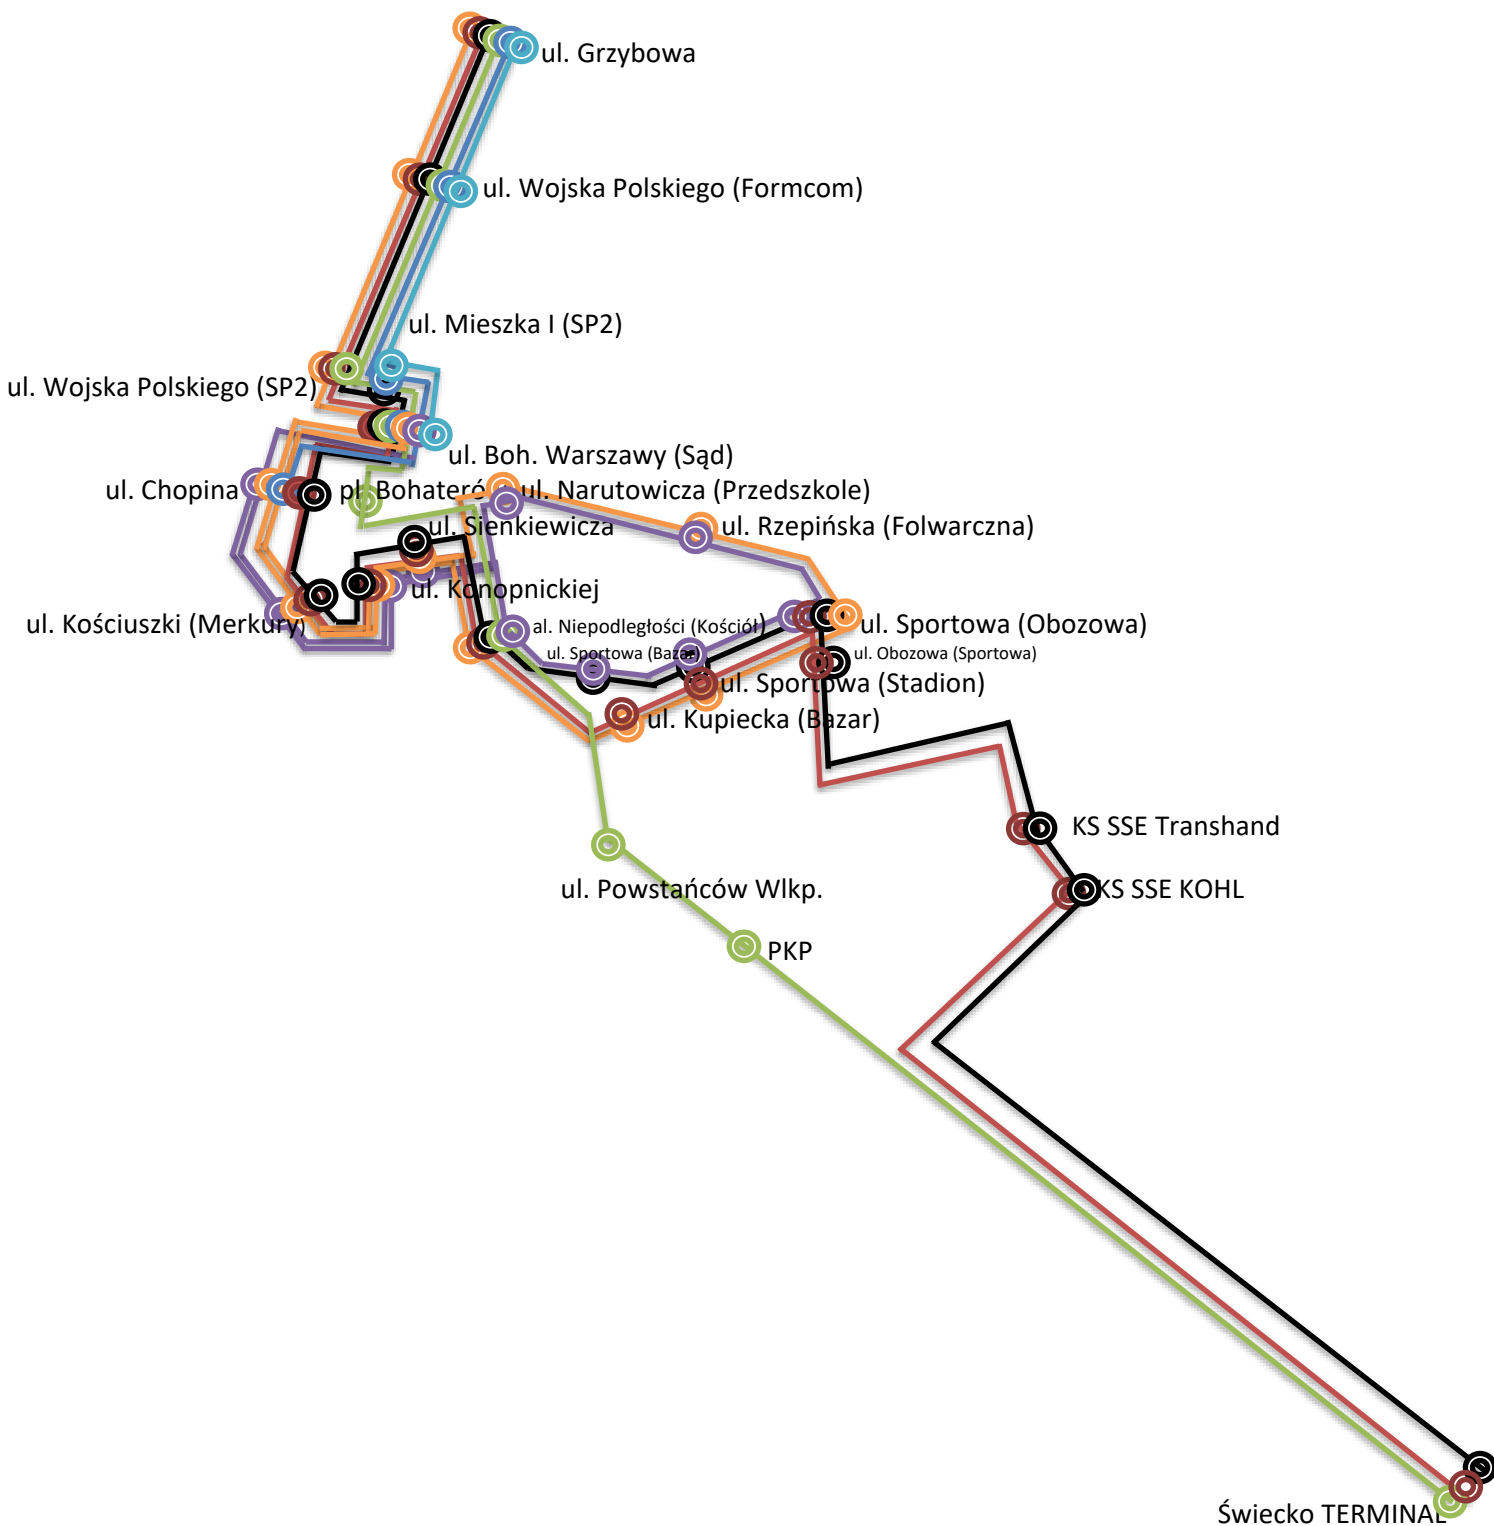

Schemat przebiegu tras komunikacji miejskiej

Linia nr 1 Słubice, ul. Grzybowa – Świecko, TERMINAL

Linia nr 2 Świecko, TERMINAL – Słubice, ul. Grzybowa

Linia nr 3 Słubice, ul. Grzybowa – Świecko, TERMINAL

Linia nr 4 Słubice, ul. Chopina – Słubice, ul. Grzybowa

Linia nr 5 Słubice, ul. Grzybowa – Słubice, ul. Boh. Warszawy (Sąd)

Linia nr 6 Słubice, ul. Chopina – Słubice, ul. Grzybowa

Linia nr 7 Słubice, ul. Boh. Warszawy (Sąd) – Słubice, ul. Grzybowa

Schemat przebiegu tras komunikacji miejskiej

Linia nr 1 **Ślubice, ul. Grzybowa – Świecko, TERMINAL**

Schemat przebiegu tras komunikacji miejskiej

— Linia nr 2 Świecko, TERMINAL – Słubice, ul. Grzybowa

Schemat przebiegu tras komunikacji miejskiej

Linia nr 3 Słubice, ul. Grzybowa – Świecko, TERMINAL

Schemat przebiegu tras komunikacji miejskiej

Linia nr 4 Słubice, ul. Chopina – Słubice, ul. Grzybowa

Schemat przebiegu tras komunikacji miejskiej

Linia nr 5 Słubice, ul. Grzybowa – Słubice, ul. Boh. Warszawy (Sąd)