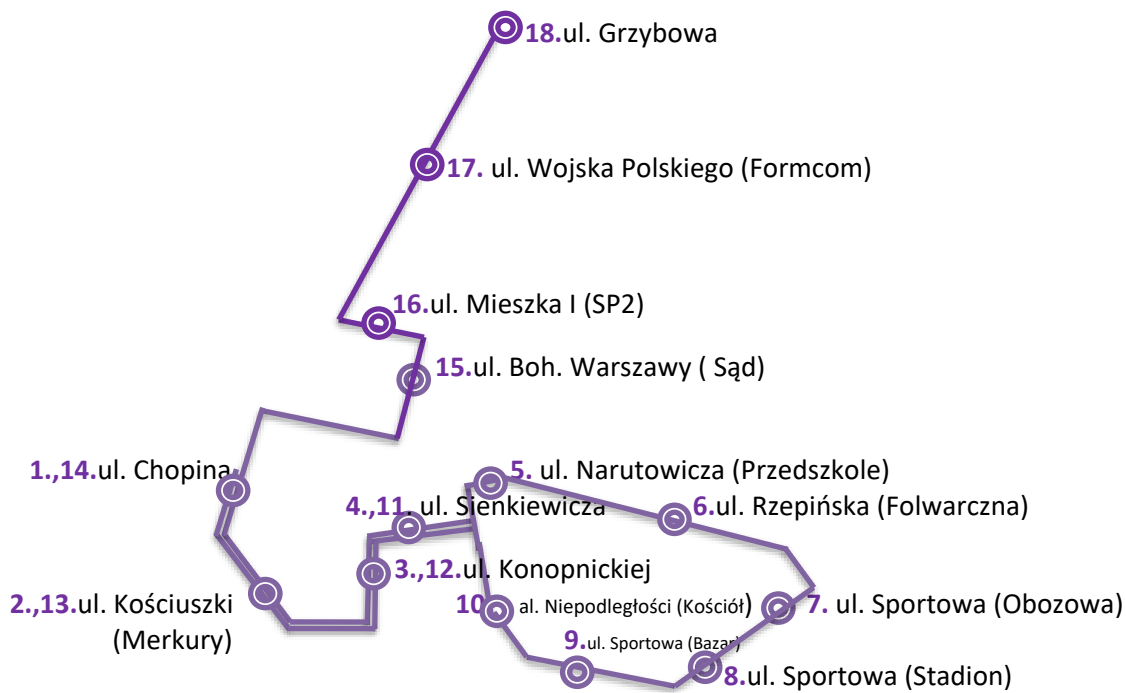

Linia nr 4 Słubice, ul. Chopina – Słubice, ul. Grzybowa

Linia nr 5 Słubice, ul. Grzybowa – Słubice, ul. Boh. Warszawy (Sąd)

Linia nr 6 Słubice, ul. Chopina – Słubice, ul. Grzybowa

Linia nr 7 Słubice, ul. Boh. Warszawy (Sąd) – Słubice, ul. Grzybowa

Schemat przebiegu tras komunikacji miejskiej

Linia nr 1 **Ślubice, ul. Grzybowa – Świecko, TERMINAL**

Schemat przebiegu tras komunikacji miejskiej

— Linia nr 2 Świecko, TERMINAL – Słubice, ul. Grzybowa

Schemat przebiegu tras komunikacji miejskiej

Linia nr 3 Słubice, ul. Grzybowa – Świecko, TERMINAL

Schemat przebiegu tras komunikacji miejskiej

Linia nr 4 Słubice, ul. Chopina – Słubice, ul. Grzybowa

Schemat przebiegu tras komunikacji miejskiej

Linia nr 5 Słubice, ul. Grzybowa – Słubice, ul. Boh. Warszawy (Sąd)

Schemat przebiegu tras komunikacji miejskiej

Linia nr 6 Słubice, ul. Chopina – Słubice, ul. Grzybowa

Schemat przebiegu tras komunikacji miejskiej

Linia nr 7 Słubice, ul. Boh. Warszawy (Sąd) – Słubice, ul. Grzybowa