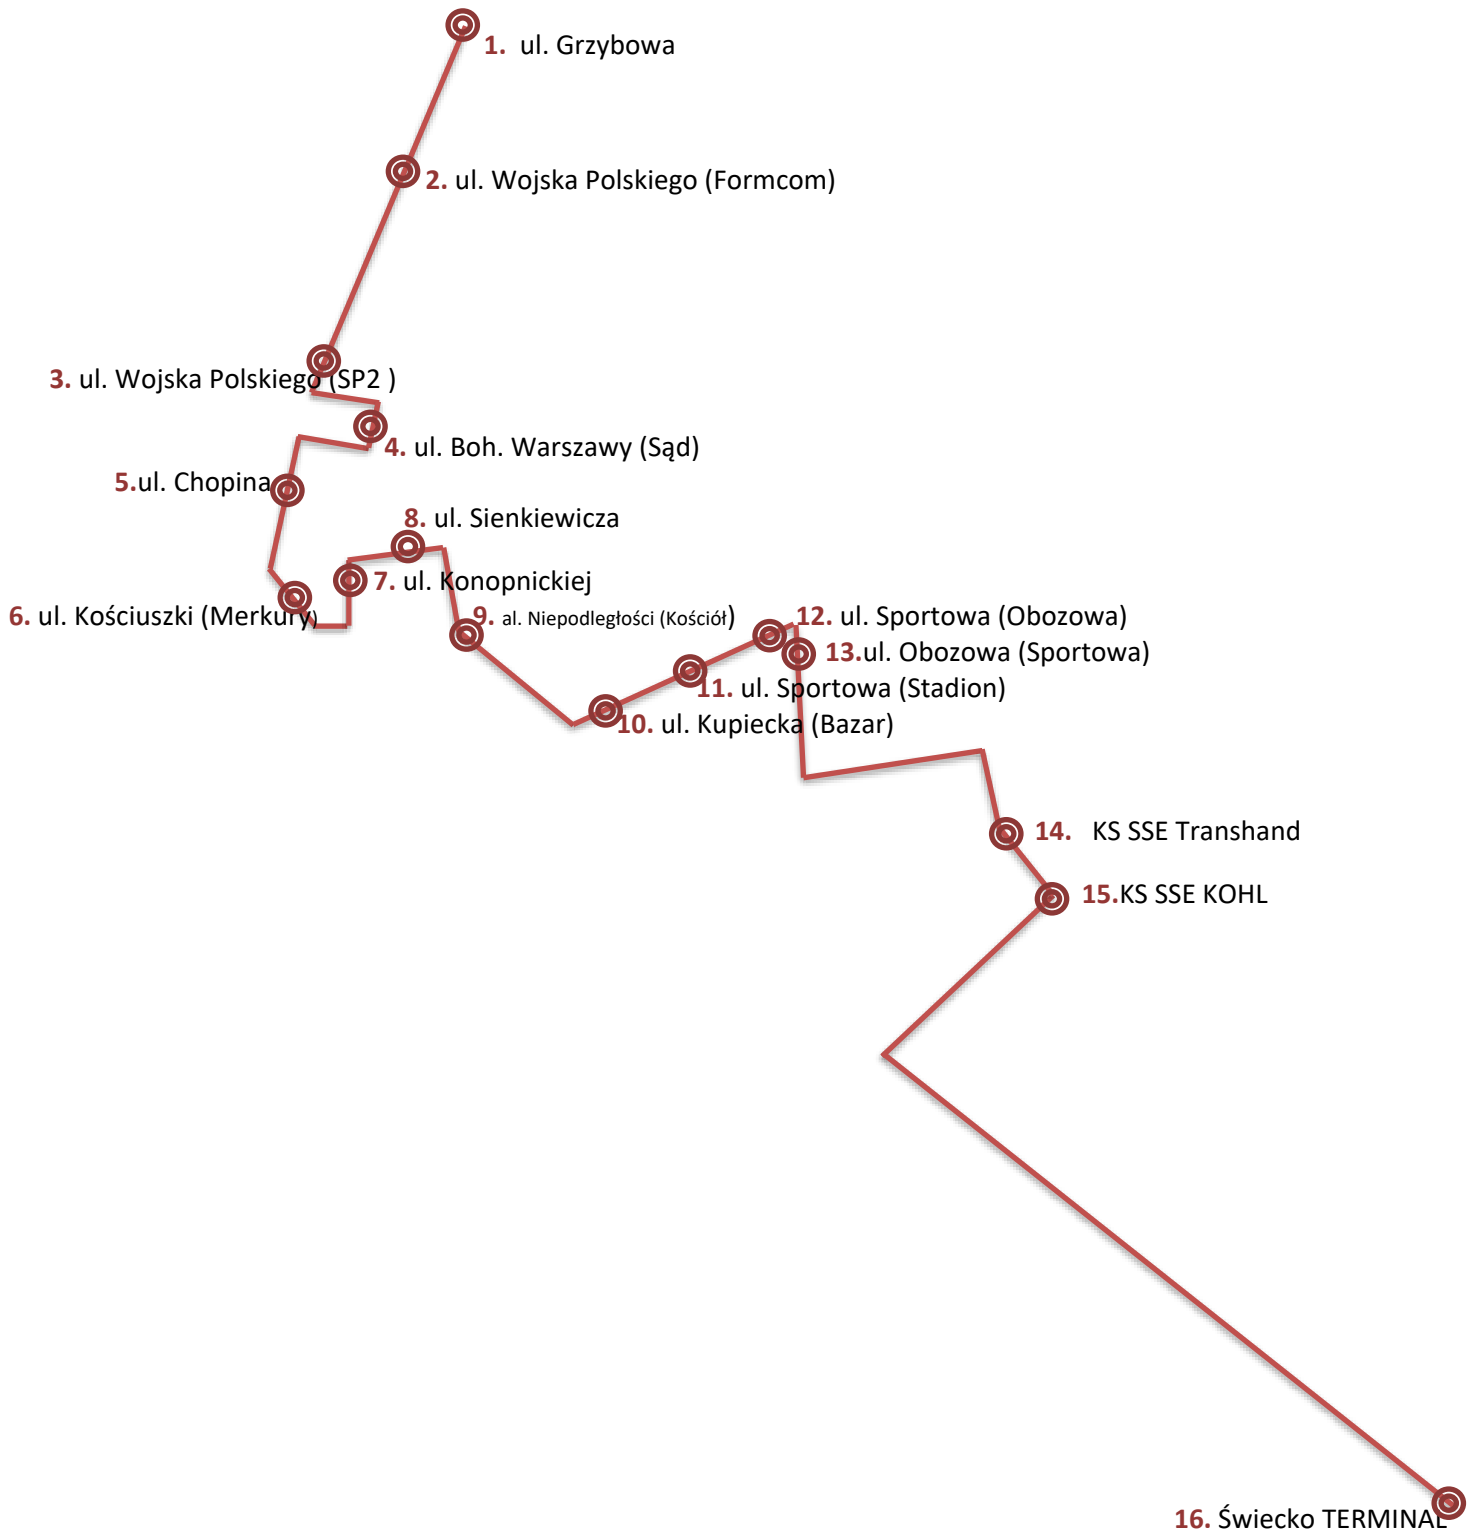

Schemat przebiegu tras komunikacji miejskiej

Linia nr 1 Słubice, ul. Grzybowa – Świecko, TERMINAL

Linia nr 2 Świecko, TERMINAL – Słubice, ul. Grzybowa

Linia nr 3 Słubice, ul. Grzybowa – Świecko, TERMINAL

Linia nr 4 Słubice, ul. Chopina – Słubice, ul. Grzybowa

Linia nr 5 Słubice, ul. Grzybowa – Słubice, ul. Boh. Warszawy (Sąd)

Linia nr 6 Słubice, ul. Chopina – Słubice, ul. Grzybowa

Linia nr 7 Słubice, ul. Boh. Warszawy (Sąd) – Słubice, ul. Grzybowa

Schemat przebiegu tras komunikacji miejskiej

Linia nr 1 **Ślubice, ul. Grzybowa – Świecko, TERMINAL**

Schemat przebiegu tras komunikacji miejskiej

— Linia nr 2 Świecko, TERMINAL – Słubice, ul. Grzybowa

Schemat przebiegu tras komunikacji miejskiej

Linia nr 3 Słubice, ul. Grzybowa – Świecko, TERMINAL

Schemat przebiegu tras komunikacji miejskiej

Linia nr 4 Słubice, ul. Chopina – Słubice, ul. Grzybowa

Schemat przebiegu tras komunikacji miejskiej

Linia nr 5 Słubice, ul. Grzybowa – Słubice, ul. Boh. Warszawy (Sąd)