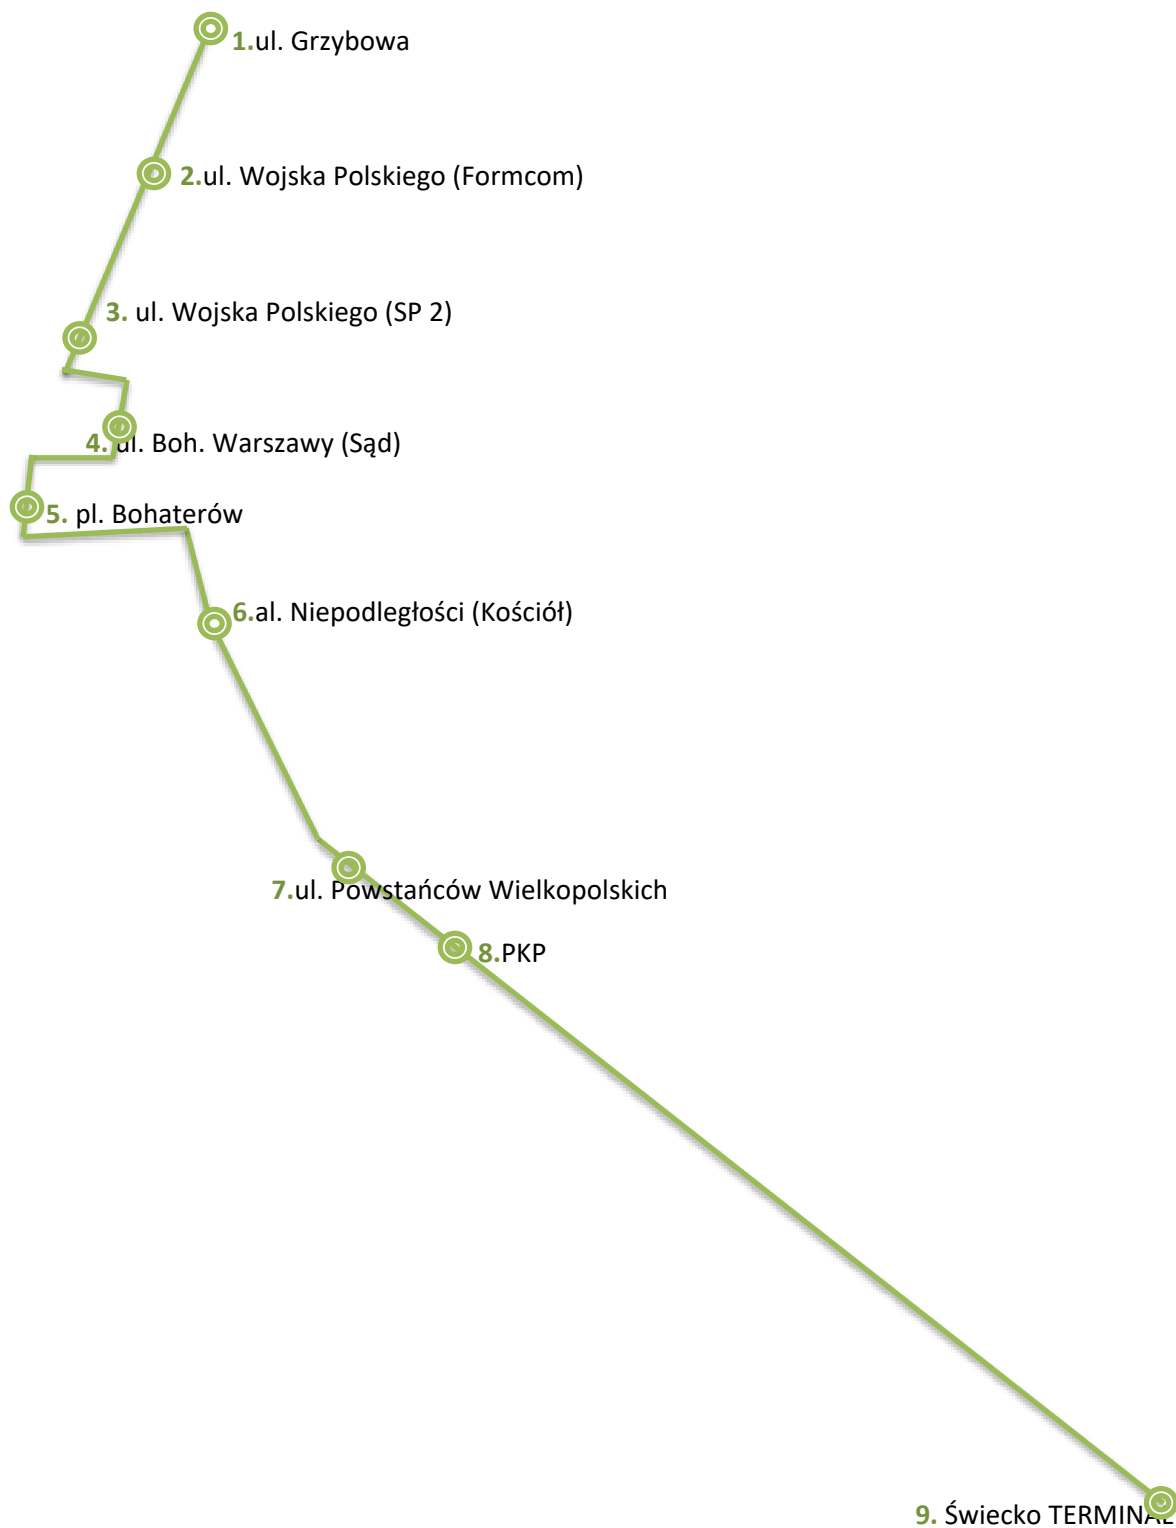

Schemat przebiegu tras komunikacji miejskiej

Linia nr 1 Słubice, ul. Grzybowa – Świecko, TERMINAL

Linia nr 2 Świecko, TERMINAL – Słubice, ul. Grzybowa

Linia nr 3 Słubice, ul. Grzybowa – Świecko, TERMINAL

Linia nr 4 Słubice, ul. Chopina – Słubice, ul. Grzybowa

Linia nr 5 Słubice, ul. Grzybowa – Słubice, ul. Boh. Warszawy (Sąd)

Linia nr 6 Słubice, ul. Chopina – Słubice, ul. Grzybowa

Linia nr 7 Słubice, ul. Boh. Warszawy (Sąd) – Słubice, ul. Grzybowa

Schemat przebiegu tras komunikacji miejskiej

Linia nr 1 **Ślubice, ul. Grzybowa – Świecko, TERMINAL**

Schemat przebiegu tras komunikacji miejskiej

— Linia nr 2 Świecko, TERMINAL – Słubice, ul. Grzybowa

Schemat przebiegu tras komunikacji miejskiej

Linia nr 3 Słubice, ul. Grzybowa – Świecko, TERMINAL

Schemat przebiegu tras komunikacji miejskiej

Linia nr 4 Słubice, ul. Chopina – Słubice, ul. Grzybowa

Schemat przebiegu tras komunikacji miejskiej

Linia nr 5 Słubice, ul. Grzybowa – Słubice, ul. Boh. Warszawy (Sąd)