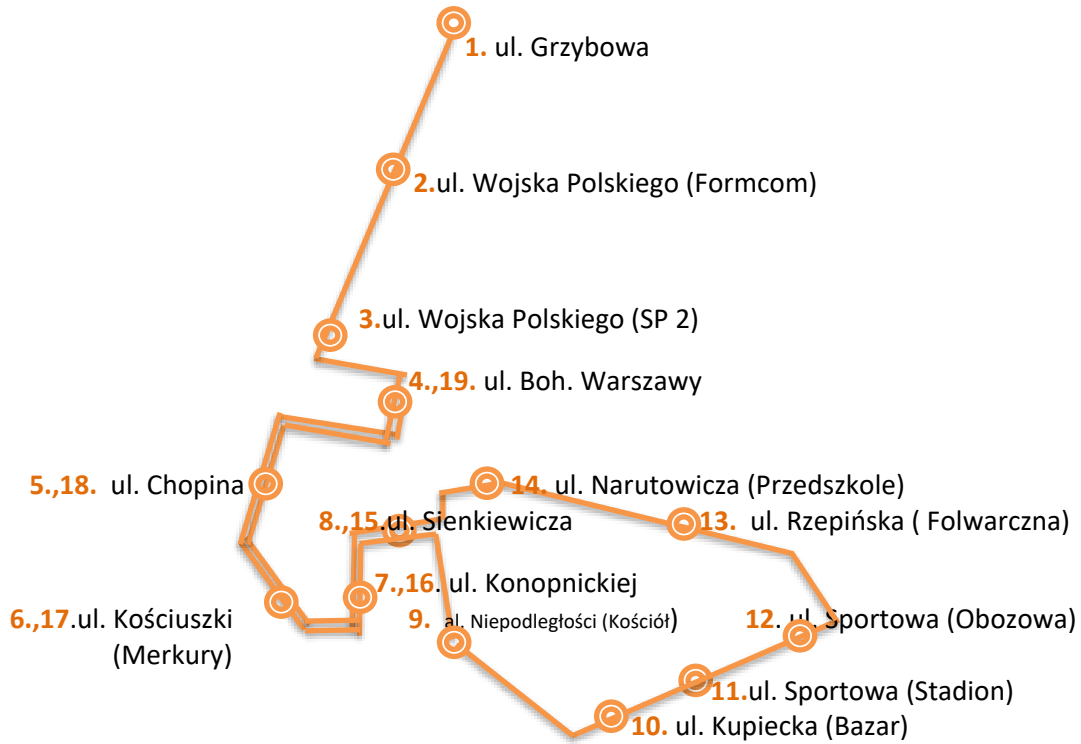

Schemat przebiegu tras komunikacji miejskiej

Linia nr 1 Słubice, ul. Grzybowa – Świecko, TERMINAL

Linia nr 2 Świecko, TERMINAL – Słubice, ul. Grzybowa

Linia nr 3 Słubice, ul. Grzybowa – Świecko, TERMINAL

Linia nr 4 Słubice, ul. Chopina – Słubice, ul. Grzybowa

Linia nr 5 Słubice, ul. Grzybowa – Słubice, ul. Boh. Warszawy (Sąd)

Linia nr 6 Słubice, ul. Chopina – Słubice, ul. Grzybowa

Linia nr 7 Słubice, ul. Boh. Warszawy (Sąd) – Słubice, ul. Grzybowa

Schemat przebiegu tras komunikacji miejskiej

Linia nr 1 **Ślubice, ul. Grzybowa – Świecko, TERMINAL**

Schemat przebiegu tras komunikacji miejskiej

— Linia nr 2 Świecko, TERMINAL – Słubice, ul. Grzybowa

Schemat przebiegu tras komunikacji miejskiej

Linia nr 3 Słubice, ul. Grzybowa – Świecko, TERMINAL

Schemat przebiegu tras komunikacji miejskiej

Linia nr 4 Słubice, ul. Chopina – Słubice, ul. Grzybowa

Schemat przebiegu tras komunikacji miejskiej

Linia nr 5 Słubice, ul. Grzybowa – Słubice, ul. Boh. Warszawy (Sąd)