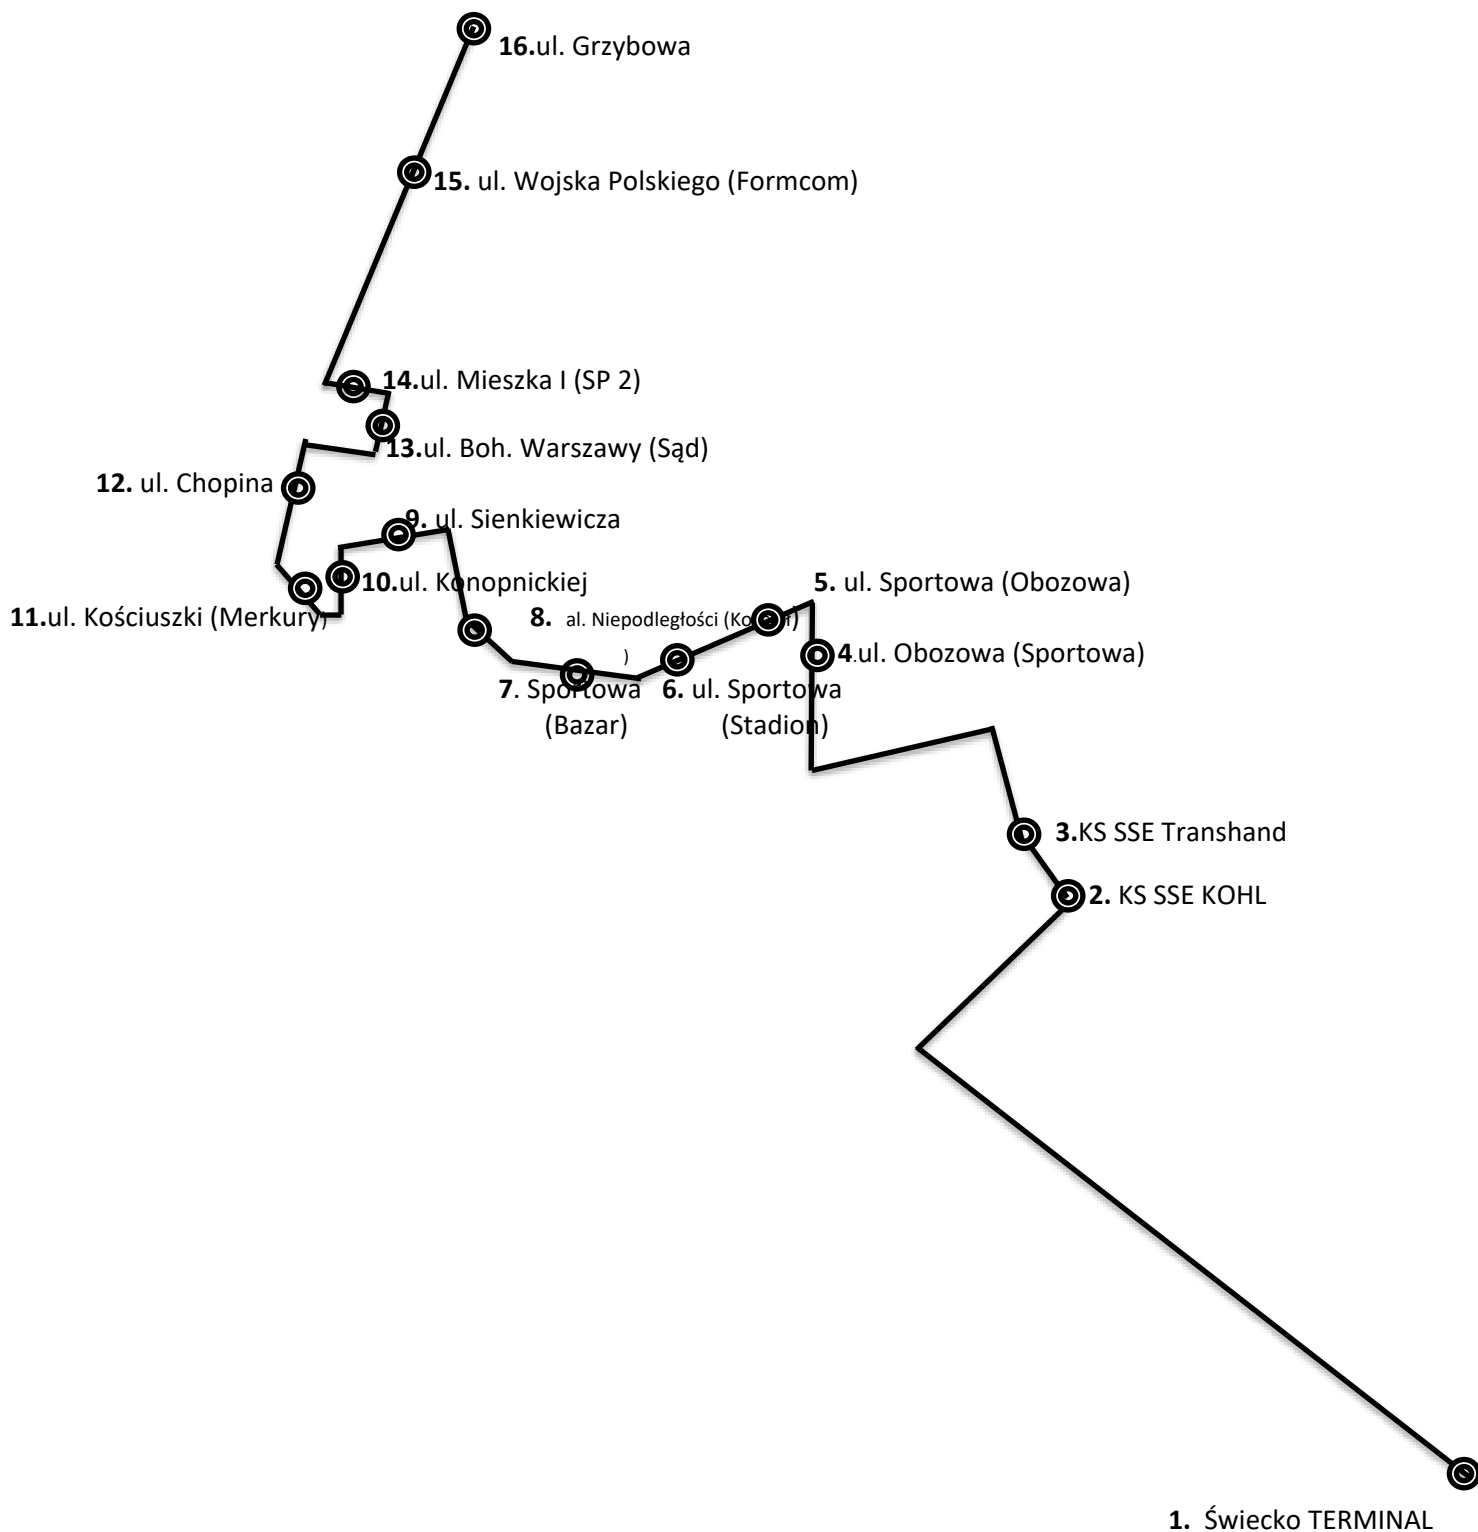

Schemat przebiegu tras komunikacji miejskiej

Linia nr 1 Słubice, ul. Grzybowa – Świecko, TERMINAL

Linia nr 2 Świecko, TERMINAL – Słubice, ul. Grzybowa

Linia nr 3 Słubice, ul. Grzybowa – Świecko, TERMINAL

Linia nr 4 Słubice, ul. Chopina – Słubice, ul. Grzybowa

Linia nr 5 Słubice, ul. Grzybowa – Słubice, ul. Boh. Warszawy (Sąd)

Linia nr 6 Słubice, ul. Chopina – Słubice, ul. Grzybowa

Linia nr 7 Słubice, ul. Boh. Warszawy (Sąd) – Słubice, ul. Grzybowa

Schemat przebiegu tras komunikacji miejskiej

Linia nr 1 **Ślubice, ul. Grzybowa – Świecko, TERMINAL**

Schemat przebiegu tras komunikacji miejskiej

— Linia nr 2 Świecko, TERMINAL – Słubice, ul. Grzybowa

Schemat przebiegu tras komunikacji miejskiej

Linia nr 3 Słubice, ul. Grzybowa – Świecko, TERMINAL

Schemat przebiegu tras komunikacji miejskiej

Linia nr 4 Słubice, ul. Chopina – Słubice, ul. Grzybowa

Schemat przebiegu tras komunikacji miejskiej

Linia nr 5 Słubice, ul. Grzybowa – Słubice, ul. Boh. Warszawy (Sąd)